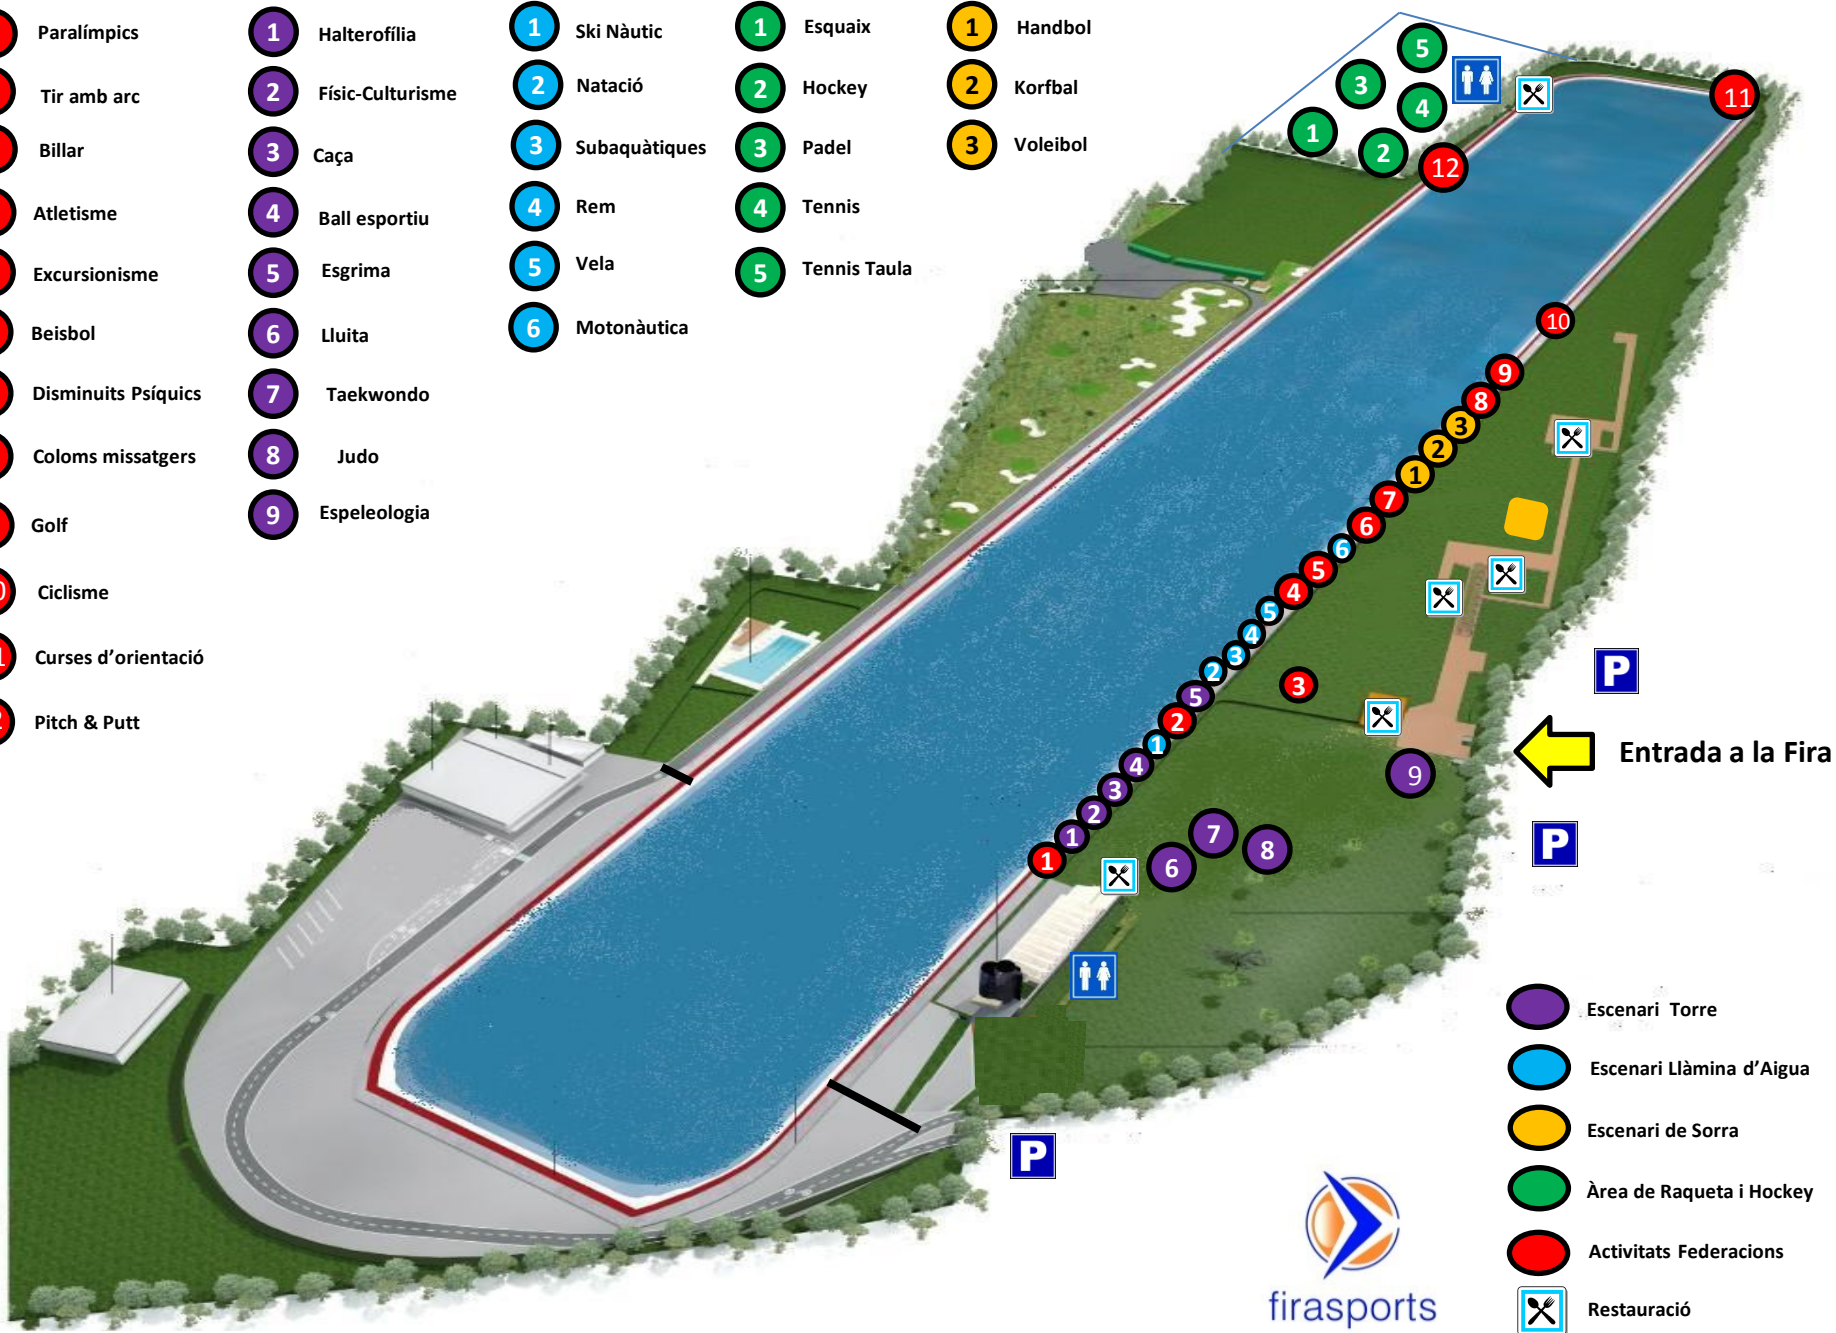

- 1 Ski Nàutic
- 2 Natació
- 3 Subaquàtiques
- 4 Rem
- 5 Vela
- 6 Motonàutica

- 1 Esquaix
- 2 Hockey
- 3 Padel
- 4 Tennis
- 5 Tennis Taula

- 1 Handbol
- 2 Korfbal
- 3 Voleibol

**Entrada a la Fira**

- Escenari Torre
- Escenari Làmina d'Aigua
- Escenari de Sorra
- Àrea de Raqueta i Hockey
- Activitats Federacions
- ✂ Restauració
- ♂ ♀ WC